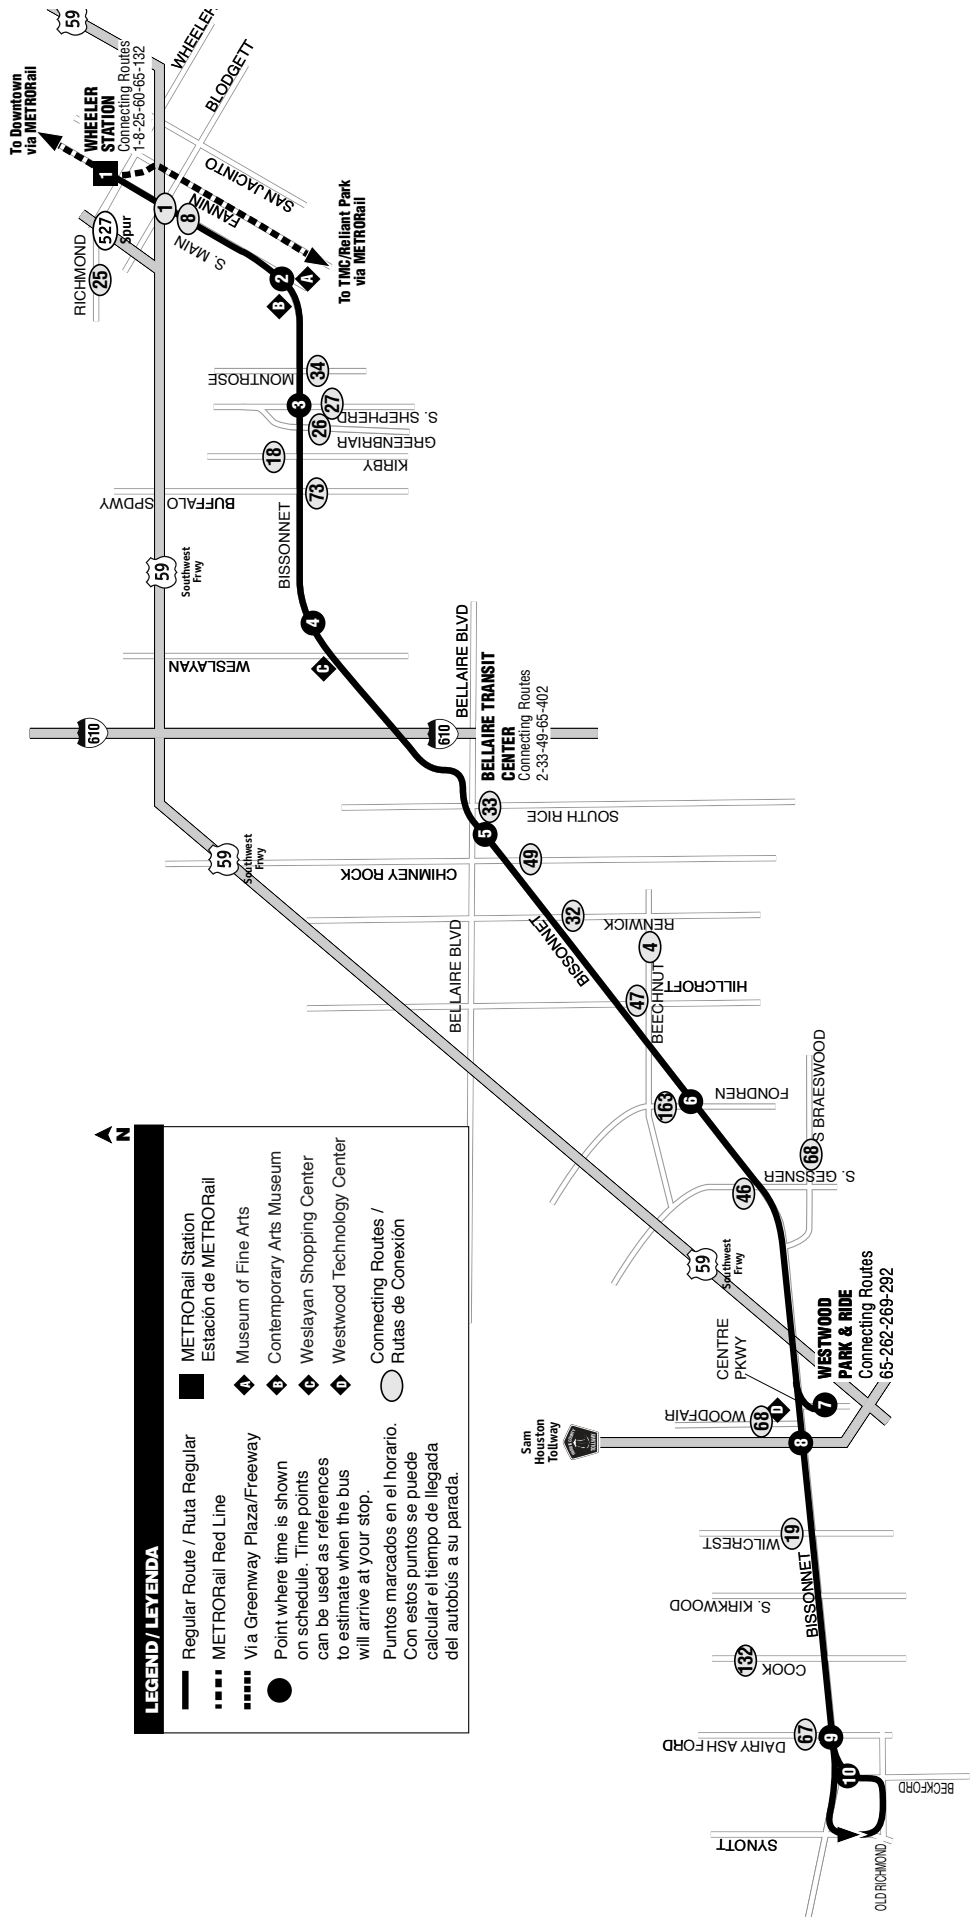

LEGENDA / LEYENDA

- Regular Route / Ruta Regular
- --- METRORail Red Line
- --- Via Greenway Plaza/Freeway
- Point where time is shown on schedule. Time points can be used as references to estimate when the bus will arrive at your stop.
- Puntos marcados en el horario. Con estos puntos se puede calcular el tiempo de llegada del autobús a su parada.
- METRORail Station / Estación de METRORail
- Museum of Fine Arts
- Contemporary Arts Museum
- Wesleyan Shopping Center
- Westwood Technology Center
- Connecting Routes / Rutas de Conexión