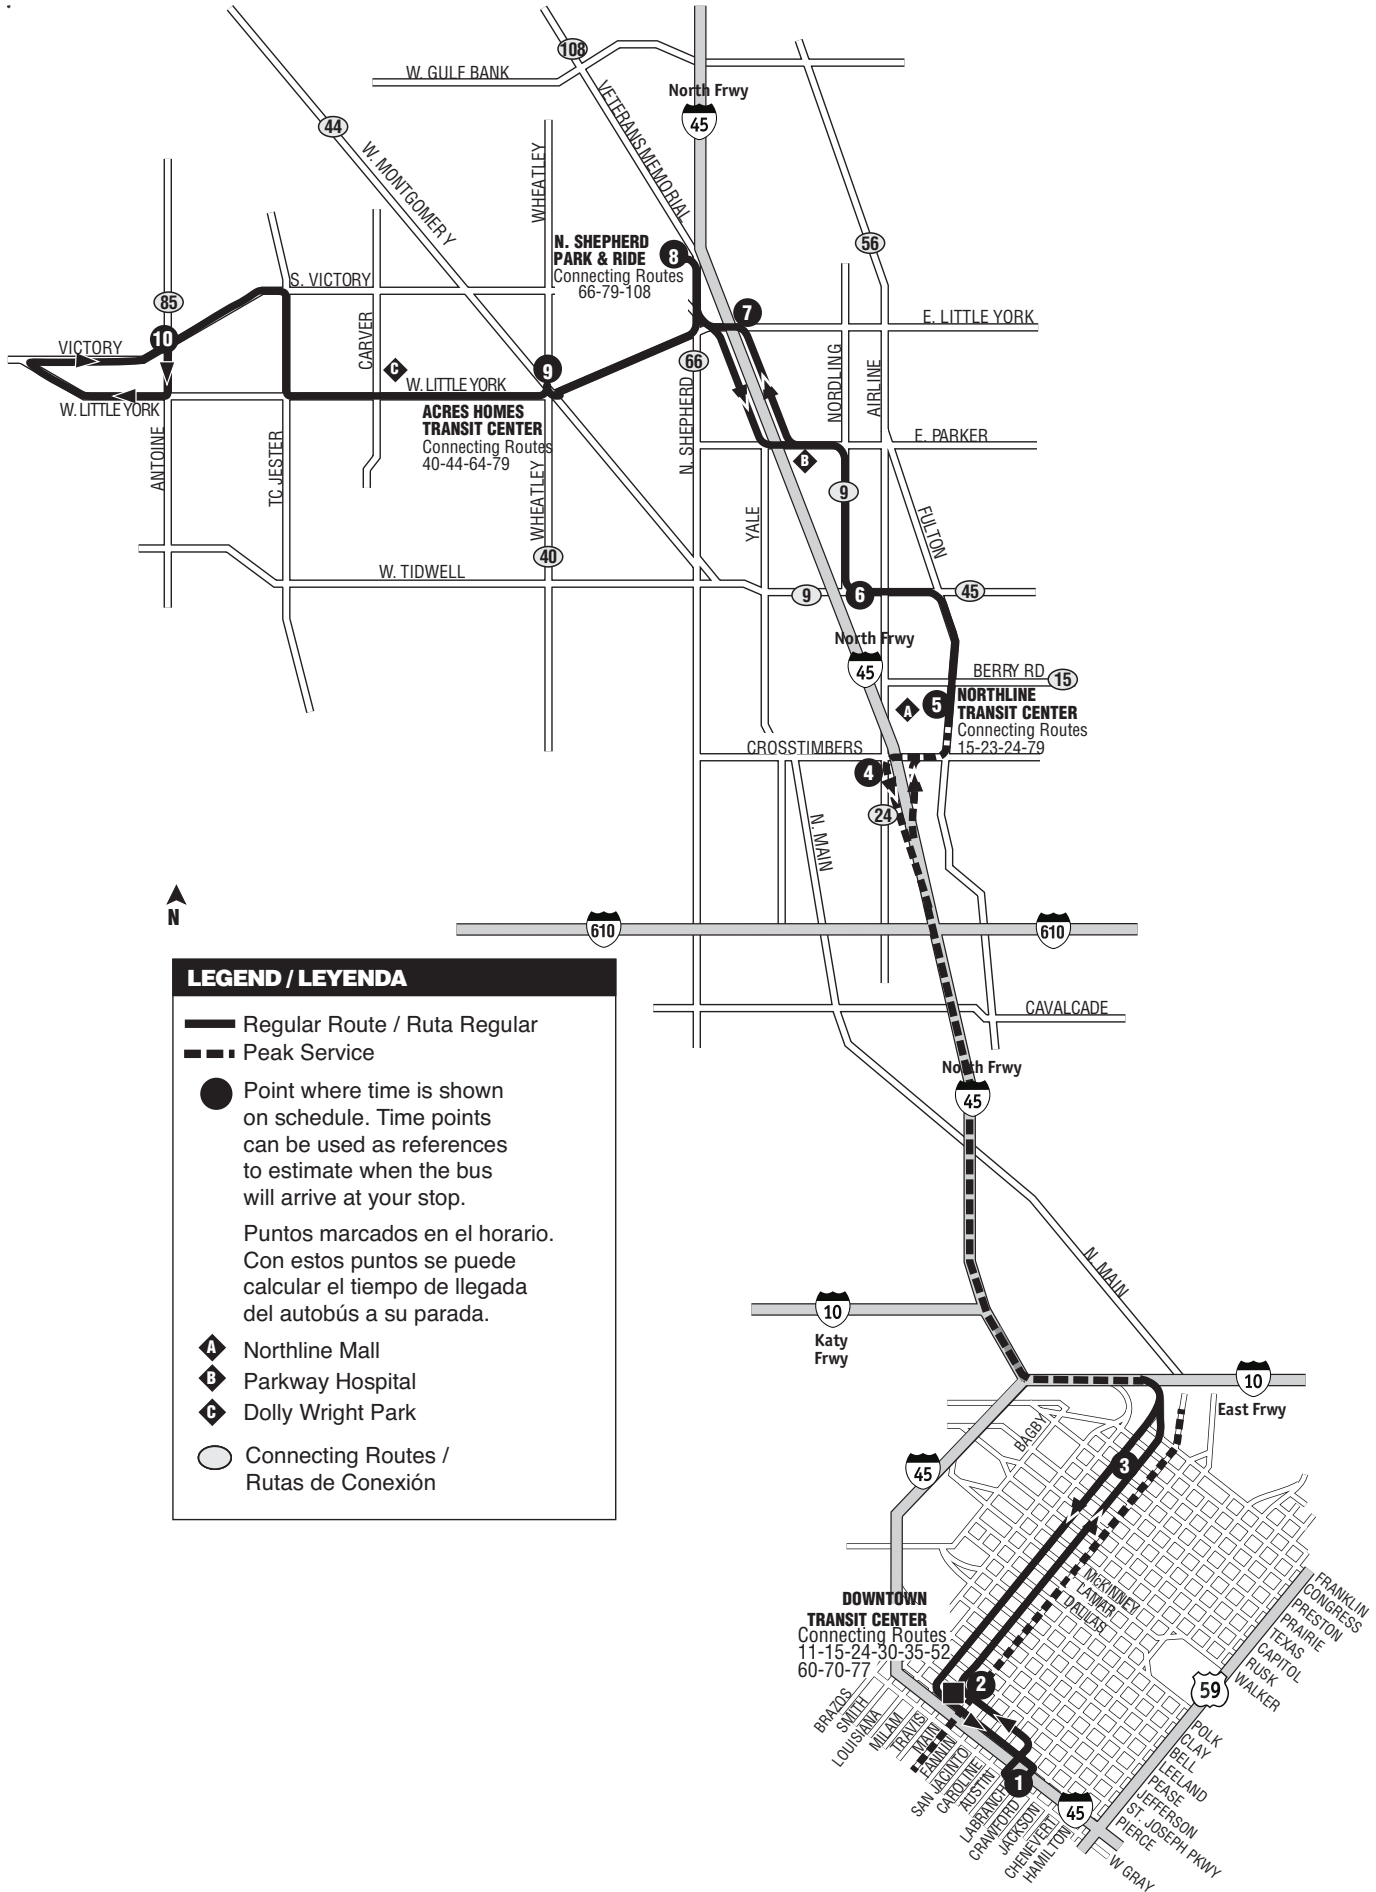

79 West Little York Limited Route Map / Mapa de la ruta

LEGEND / LEYENDA

- Regular Route / Ruta Regular
- Peak Service
- Point where time is shown on schedule. Time points can be used as references to estimate when the bus will arrive at your stop.
  Puntos marcados en el horario. Con estos puntos se puede calcular el tiempo de llegada del autobús a su parada.
- Northline Mall
- Parkway Hospital
- Dolly Wright Park
- Connecting Routes / Rutas de Conexión