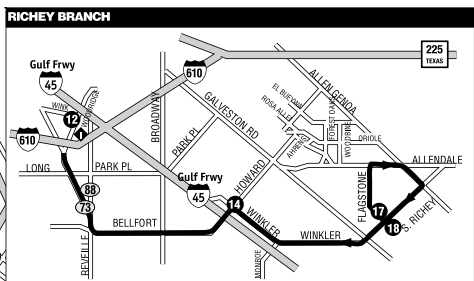

- These time points are not served on weekends. Estos puntos no tienen servicio los fines de semana.

LEGEND / LEYENDA

- Ella Branch
- Northwest Mall Branch
- Via HOV Lane
- Howard Branch
- Howard/Richey Branch
- Via Gulfcoast Health Center
- Acres Homes Health Center
- METRO Rail Red Line
- Point where time is shown on schedule. Time points can be used as references to estimate when the bus will arrive at your stop.
- Puntos marcados en el horario. Con estos puntos se puede calcular el tiempo de llegada del autobús a su parada.
- METRO Rail Stations / Estación de METRO Rail