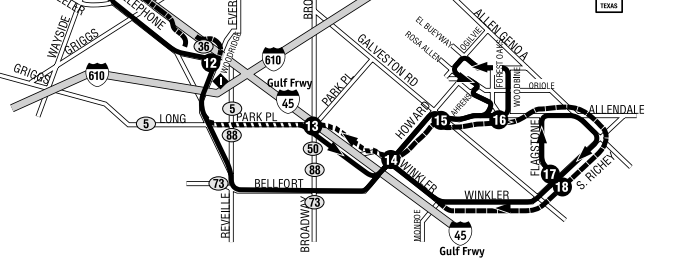

- These time points are not served on weekends. Estos puntos no tienen servicio los fines de semana.

LEGEND / LEYENDA

- Ella Branch
- Northwest Mall Branch
- Via HOV Lane
- Howard Branch
- Howard/Richey Branch
- Via Gulfcoast Health Center
- Acres Homes Health Center
- METRO Rail Red Line
- Point where time is shown on schedule. Time points can be used as references to estimate when the bus will arrive at your stop.
- Puntos marcados en el horario. Con estos puntos se puede calcular el tiempo de llegada del autobús a su parada.
- METRO Rail Stations / Estación de METRO Rail