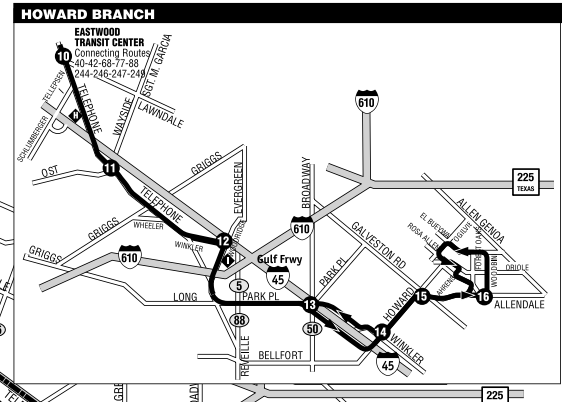

- These time points are not served on weekends. Estos puntos no tienen servicio los fines de semana.

LEGEND / LEYENDA

- Ella Branch
- Northwest Mall Branch
- Via HOV Lane
- Howard Branch
- Howard/Richey Branch
- Via Gulfcoast Health Center
- Acres Homes Health Center
- METRO Rail Red Line
- Point where time is shown on schedule. Time points can be used as references to estimate when the bus will arrive at your stop.
- Puntos marcados en el horario. Con estos puntos se puede calcular el tiempo de llegada del autobús a su parada.
- METRO Rail Stations / Estación de METRO Rail