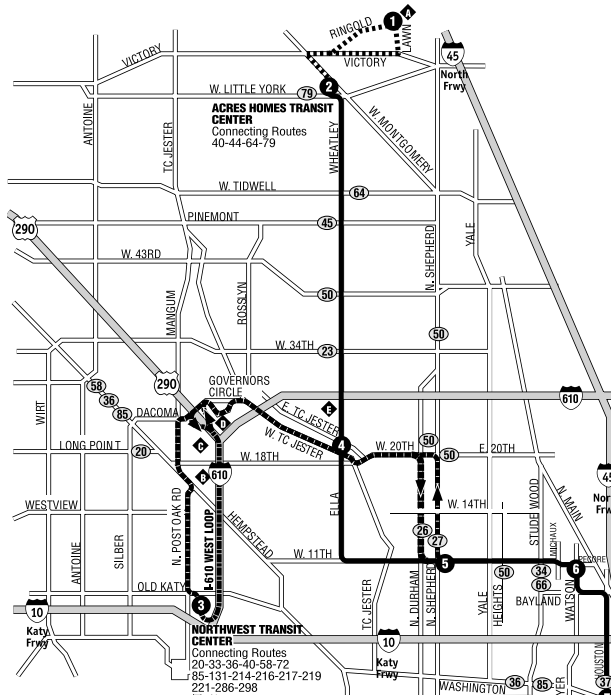

LEGEND / LEYENDA

- Ella Branch
- Northwest Mall Branch
- Via HOV Lane
- Howard Branch
- Howard/Richey Branch
- Via Gulfcoast Health Center
- Acres Homes Health Center
- METRO Rail Red Line
- Point where time is shown on schedule. Time points can be used as references to estimate when the bus will arrive at your stop.
- Puntos marcados en el horario. Con estos puntos se puede calcular el tiempo de llegada del autobús a su parada.
- METRO Rail Stations / Estación de METRO Rail