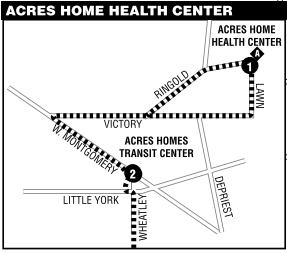

- These time points are not served on weekends. Estos puntos no tienen servicio los fines de semana.

LEGEND / LEYENDA

- Ella Branch
- Northwest Mall Branch
- Via HOV Lane
- Howard Branch
- Howard/Richey Branch
- Via Gulfcoast Health Center
- Acres Homes Health Center
- METRO Rail Red Line
- Point where time is shown on schedule. Time points can be used as references to estimate when the bus will arrive at your stop.
- Puntos marcados en el horario. Con estos puntos se puede calcular el tiempo de llegada del autobús a su parada.
- METRO Rail Stations / Estación de METRO Rail