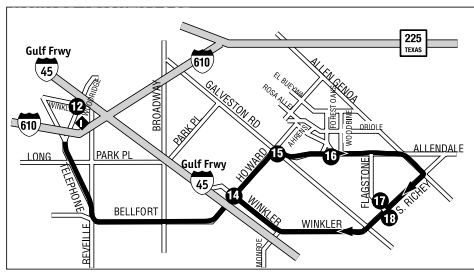

- These time points are not served on weekends. Estos puntos no tienen servicio los fines de semana.

LEGEND / LEYENDA

- Ella Branch
- Northwest Mall Branch
- Via HOV Lane
- Howard Branch
- Howard/Richey Branch
- Via Gulfcoast Health Center
- Acres Homes Health Center
- METRO Rail Red Line
- Point where time is shown on schedule. Time points can be used as references to estimate when the bus will arrive at your stop.
- Puntos marcados en el horario. Con estos puntos se puede calcular el tiempo de llegada del autobús a su parada.
- METRO Rail Stations / Estación de METRO Rail