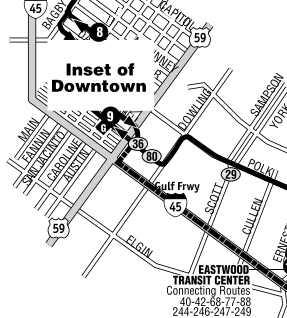

- These time points are not served on weekends. Estos puntos no tienen servicio los fines de semana.

LEGEND / LEYENDA

- Ella Branch
- Northwest Mall Branch
- Via HOV Lane
- Howard Branch
- Howard/Richey Branch
- Via Gulfcoast Health Center
- Acres Homes Health Center
- METRO Rail Red Line
- Point where time is shown on schedule. Time points can be used as references to estimate when the bus will arrive at your stop.
- Puntos marcados en el horario. Con estos puntos se puede calcular el tiempo de llegada del autobús a su parada.
- METRO Rail Stations / Estación de METRO Rail