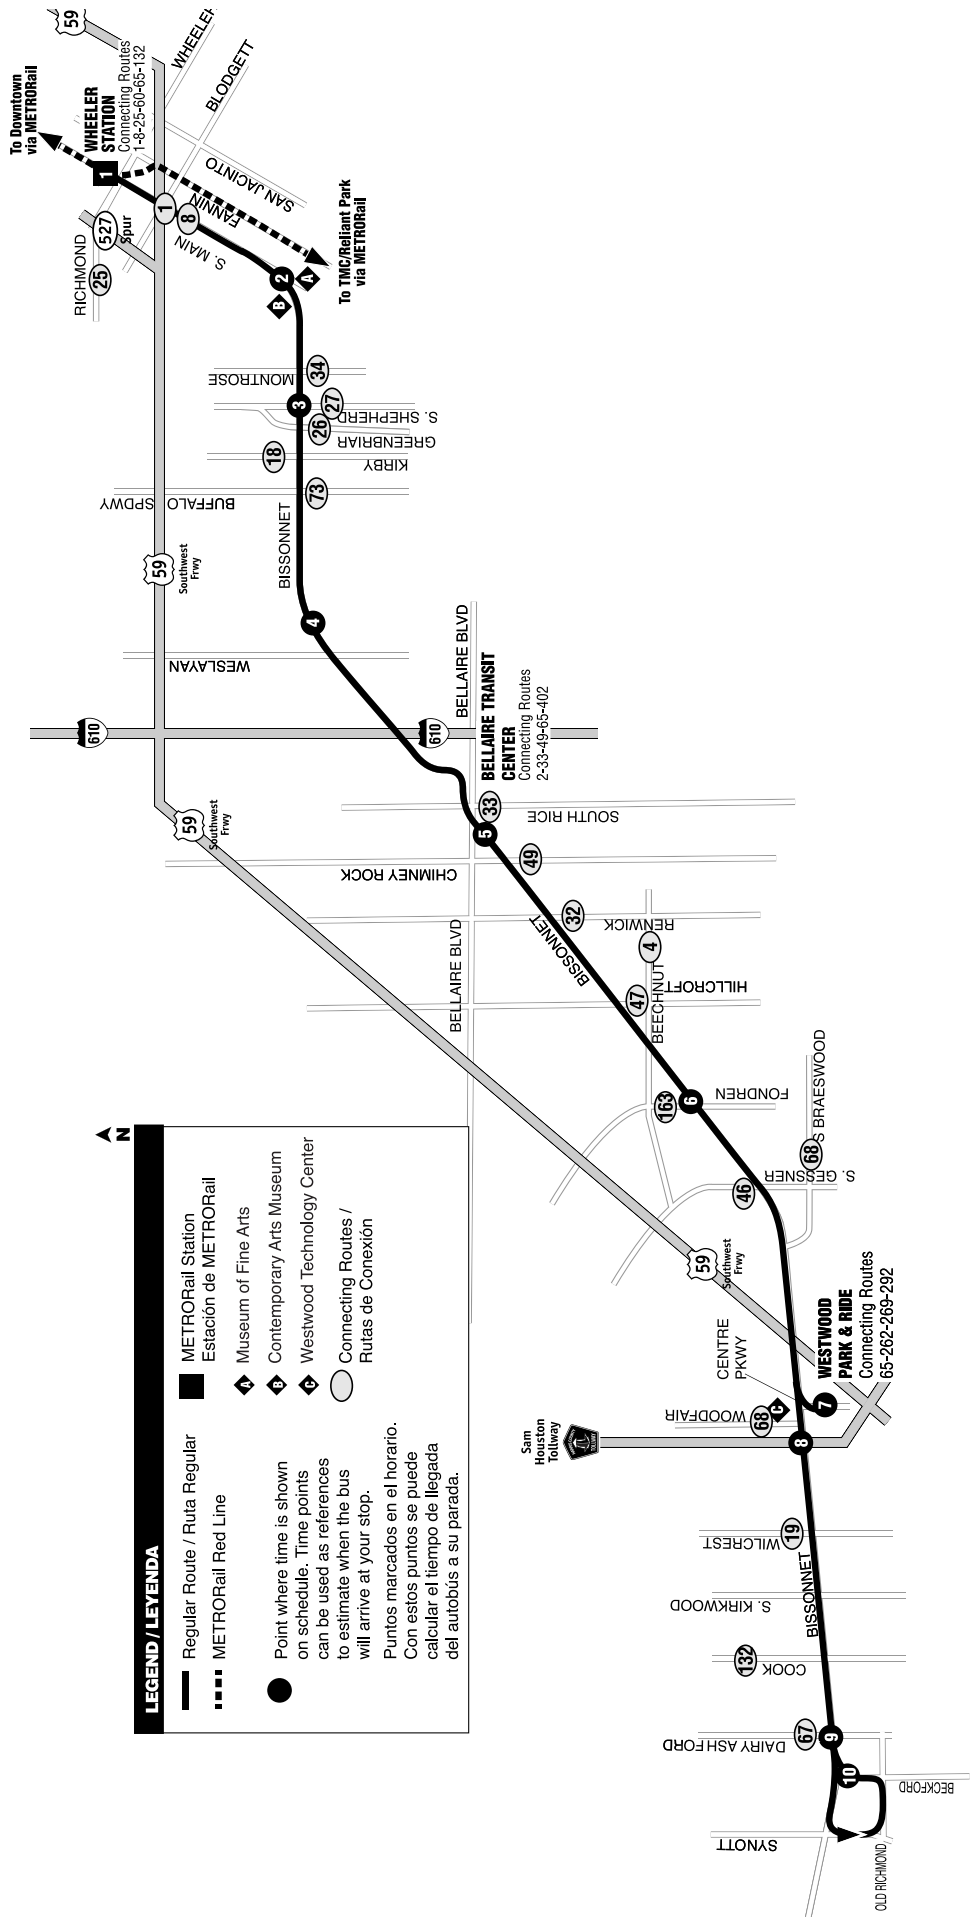

LEGENDA / LEYENDA

- Regular Route / Ruta Regular
- --- METRORail Red Line
- Point where time is shown on schedule. Time points can be used as references to estimate when the bus will arrive at your stop. Puntos marcados en el horario. Con estos puntos se puede calcular el tiempo de llegada del autobús a su parada.
- METRORail Station / Estación de METRORail
- Museum of Fine Arts
- Contemporary Arts Museum
- Westwood Technology Center
- Connecting Routes / Rutas de Conexión