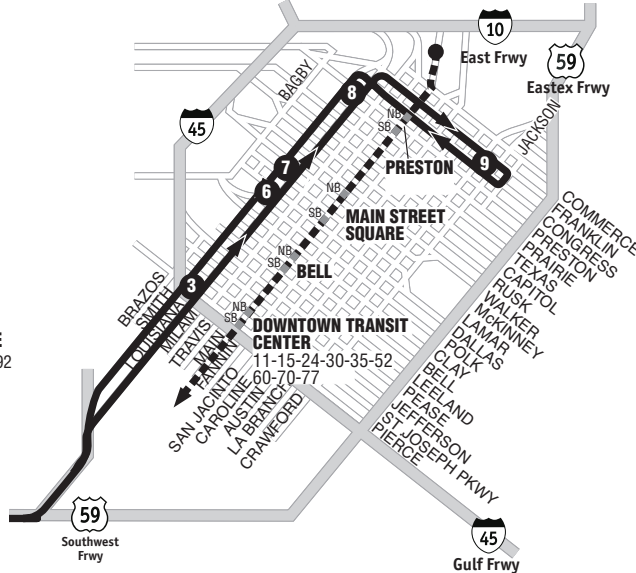

Downtown Area/Southwest Corridor Routing